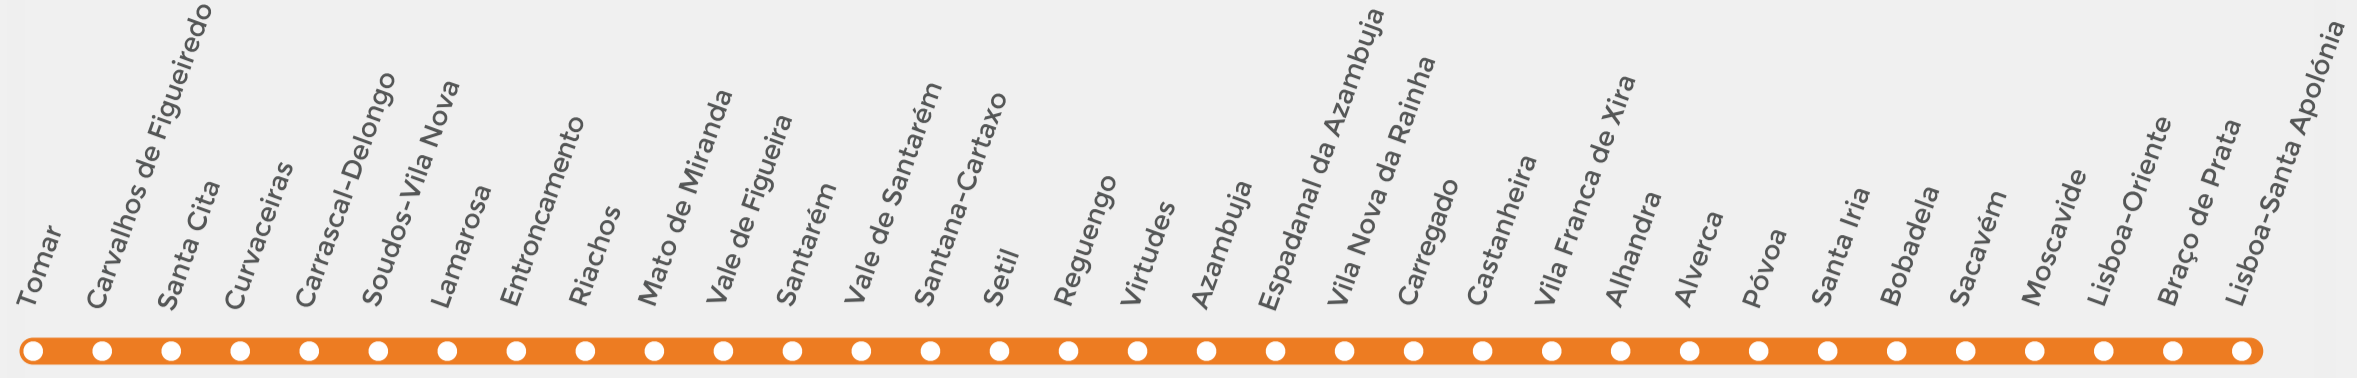

Horário em vigor desde 10 dezembro 2023
Valid since December 10, 2023

Segunda-feira a sexta-feira (exceto feriados oficiais) / Monday to Friday (except public holidays)